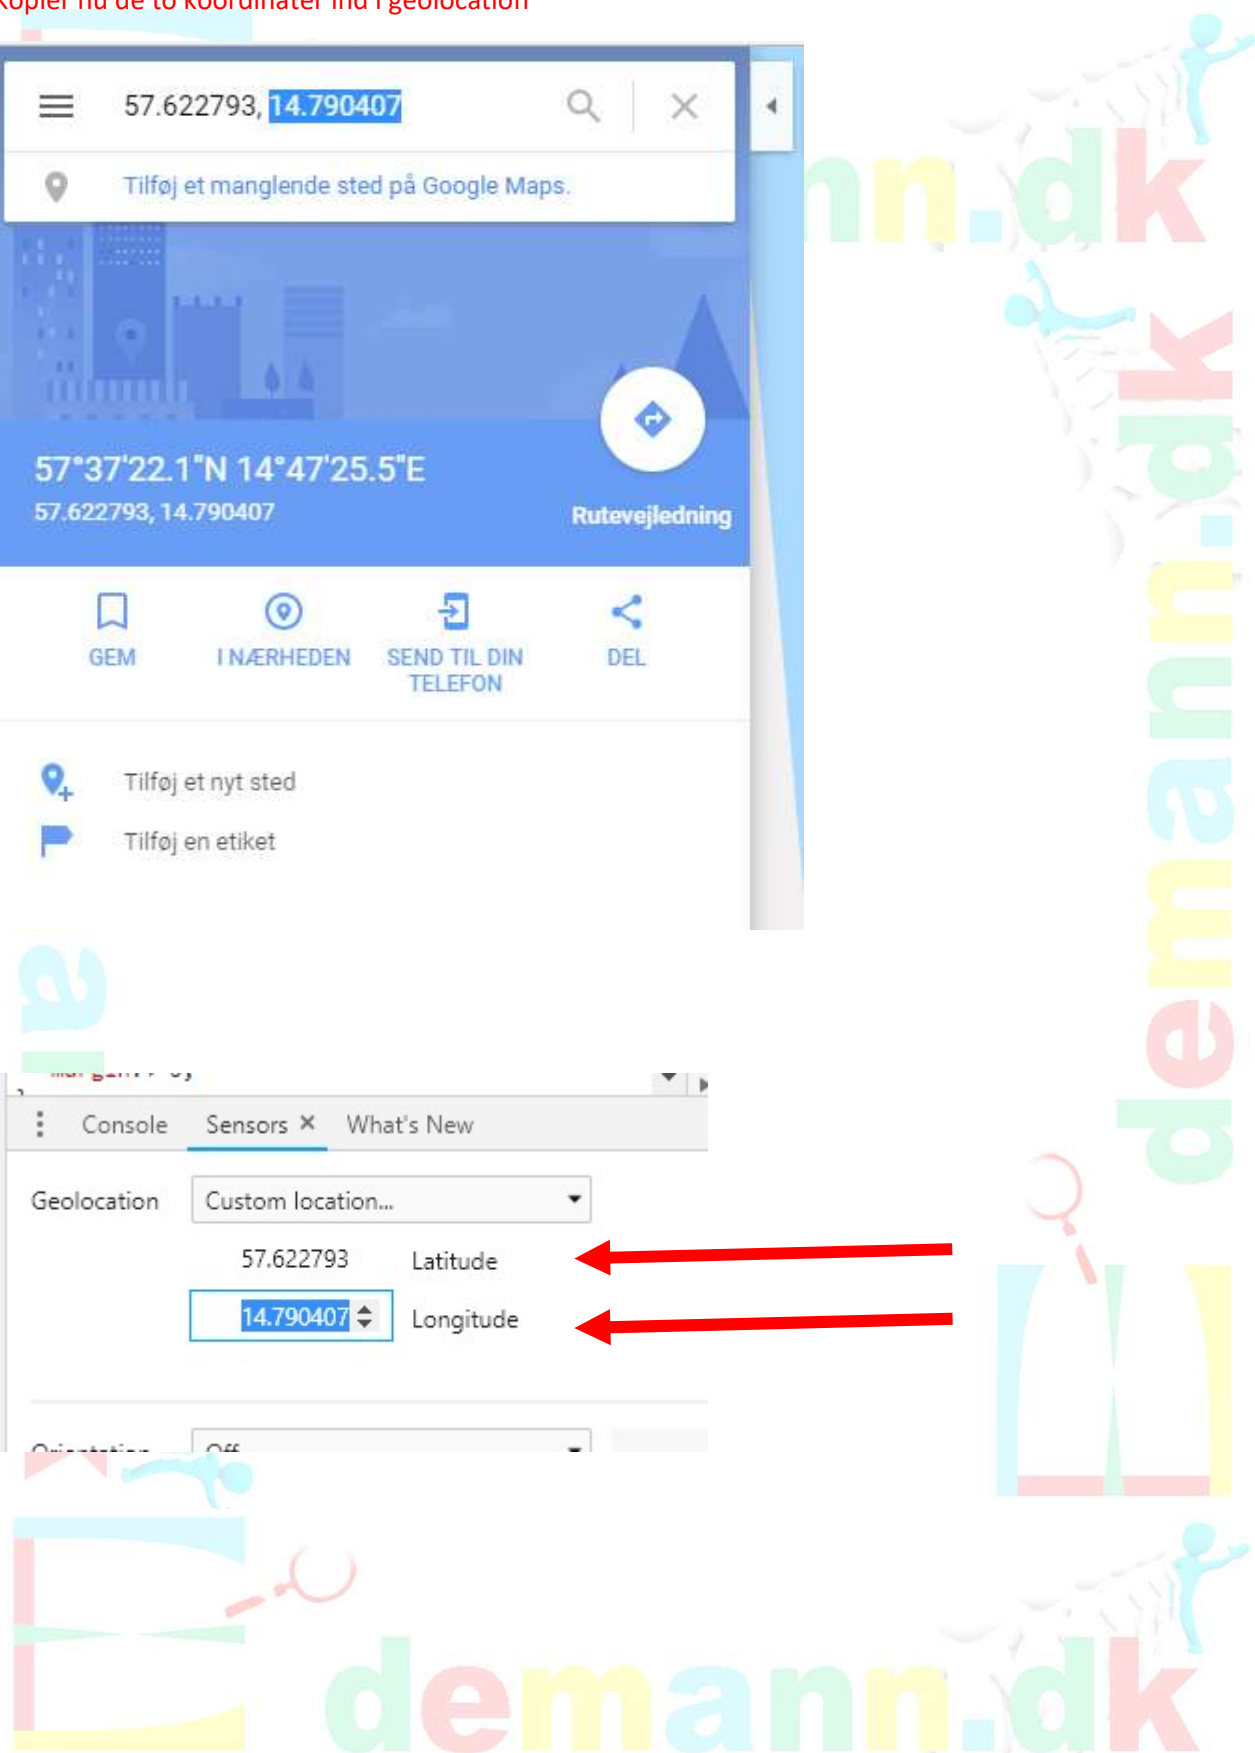

10:29

09-06-2018

Vælg geolocation - > Custom location

The screenshot shows the developer tools interface with the following elements:

- Styles Panel:** Shows CSS rules for the body element, including `color: #222;` and `background-color: #fff;`. A dropdown menu is open over the `body { color: #222; }` rule, listing various location presets like Berlin, London, Moscow, etc., and an "Error" section with "Location unavailable". The "Custom location..." option is highlighted in blue.
- Geolocation Panel:** Located at the bottom, it shows a dropdown menu currently set to "Custom location...". Below it, the coordinates are displayed: Latitude: 57.622793 and Longitude: 14.790407.
- Background:** A map view is partially visible in the background, showing a location in Denmark.

Åbn maps i en ny fane eller vindue og vælg et sted det land, som du vil sætte dig til at være i. Der skal komme en boks frem i bunden, hvis ikke, så klik et andet sted på kortet.

Kopier nu de to koordinater ind i geolocation

Gå tilbage til første fane og vælg brug præcis placering i bunden (hvis Google spørger, så sig ja til, at den må bruge lokationer). Du vil nu kunne se, at din lokation er sat til det sted, hvor du valgte